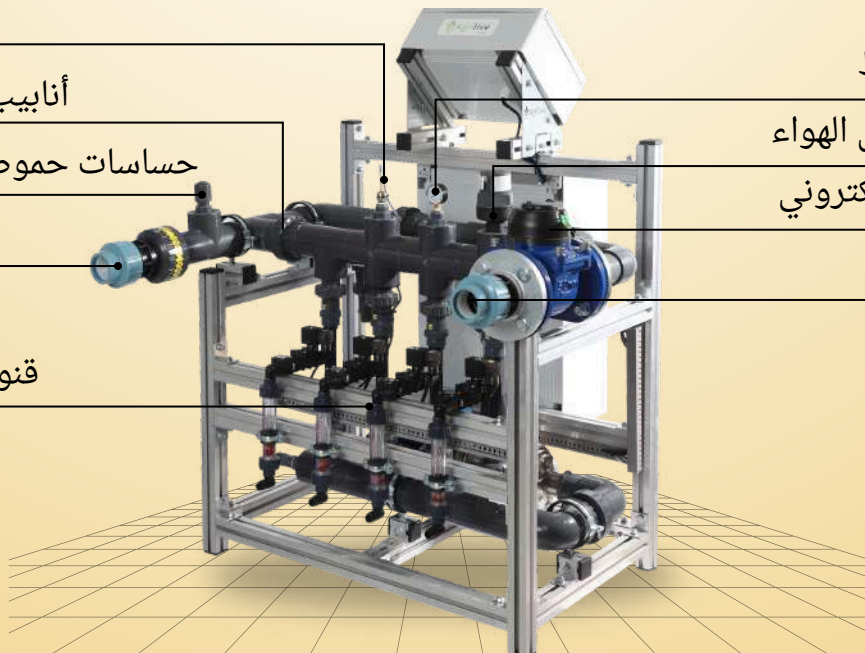

منصتنا الرئيسية - مكونات النظام

AgriLive™ — منصة رائدة في إدارة الري والتسميد، صممت لمعالجة التكاليف المتزايدة الناتجة عن شح وارتفاع تكلفة مياه الري والأسمدة والطاقة. توفر **AgriLive™** أتمتة كاملة، وتحليلات بيانات لحظية، وتحكمًا دقيقًا في استخدام مياه الري والأسمدة. كما تُمكن هذه المنصة من تشغيل الأنظمة الذكية المتصلة بالانترنت من خلال الاستجابة لاحتياجات المحاصيل والظروف البيئية

حساسات حموضة وملوحة المياه

مخرج المياه

قنوات حقن الاسمدة

ساعة الضغط

صمام تنفيس الهواء

عداد مياه الكتروني

مدخل المياه

ملاحظة: قد يختلف ترتيب المكونات حسب طراز النظام

وحدة الاتصال اللاسلكية

SnipeLink™ - منصة اتصال لاسلكية تُتيح اتصال متكامل وسلس بين أجهزة الاستشعار ووحدات التحكم الموزعة في أنحاء المزرعة. تُشكل SnipeLink™ الأساس لمنظومة التكنولوجيا الزراعية الحديثة لدى سنايب، حيث تضمن المراقبة والتحكم الآمن عن بُعد مع نظام تشغيل موثوق وقابل للتوسع