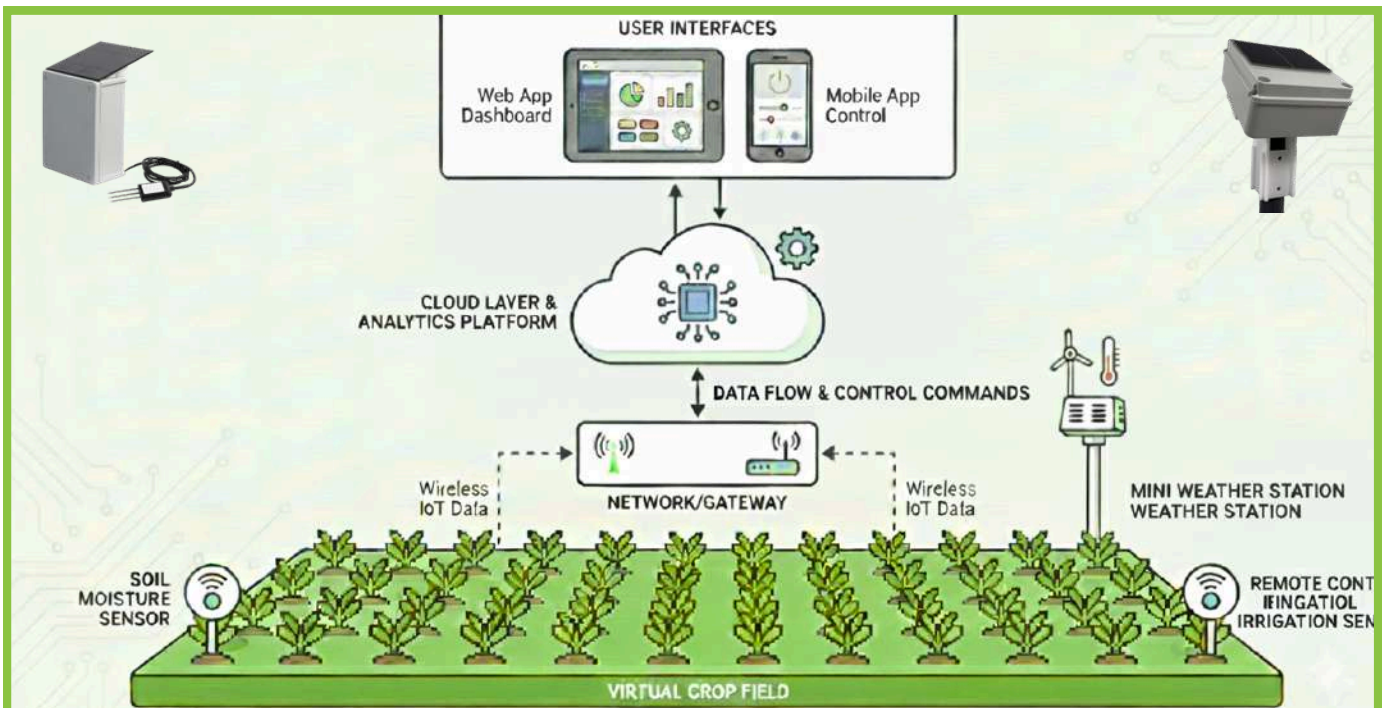

مخطط النظام