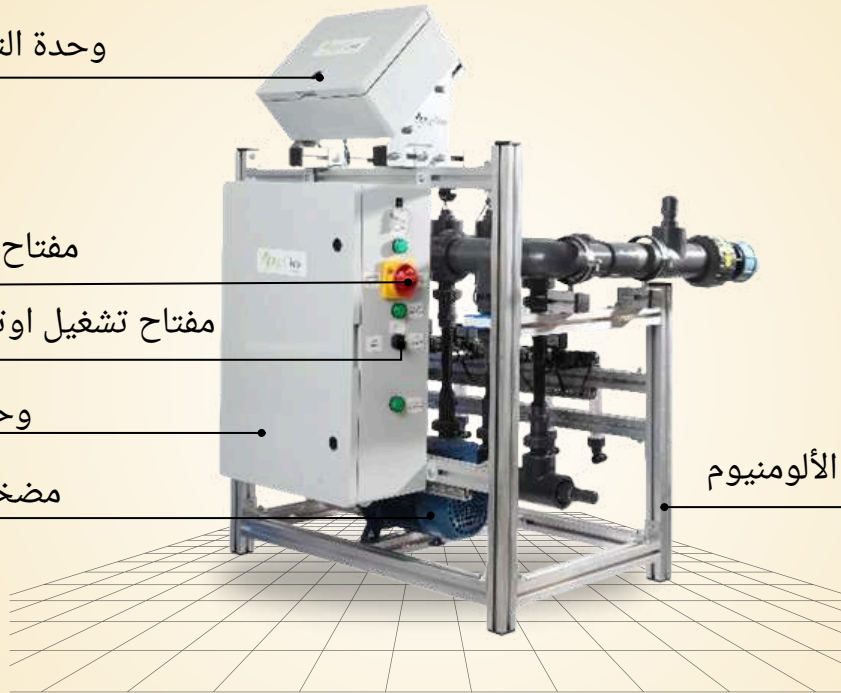

منصتنا الرئيسية - مكونات النظام

AgriLive™ — منصة رائدة في إدارة الري والتسميد، صممت لمعالجة التكاليف المتزايدة الناتجة عن شح وارتفاع تكلفة مياه الري والأسمدة والطاقة. توفر **AgriLive™** أتمتة كاملة، وتحليلات بيانات لحظية، وتحكمًا دقيقًا في استخدام مياه الري والأسمدة. كما تُمكن هذه المنصة من تشغيل الأنظمة الذكية المتصلة بالانترنت من خلال الاستجابة لاحتياجات المحاصيل والظروف البيئية

وحدة التحكم و البرمجة

مفتاح الطاقة الرئيسي

مفتاح تشغيل اوتوماتيكي / يدوي

وحدة إدارة الطاقة

مضخة حقن الأسمدة

هيكل معدني من الألمنيوم